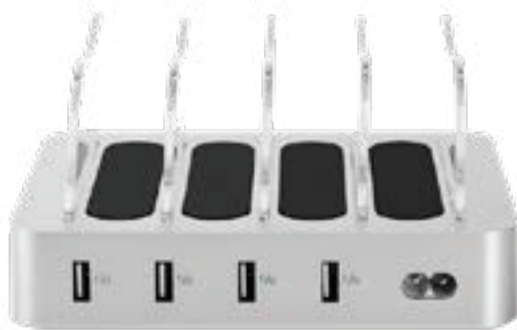

### Jump Starter

8000 mah

**Galaxy Station 1653**  
600X600

**Central Station 1654**  
600X600

**Twist USB 6572**  
8GB, 16GB, 32GB

**USB tinbox 2010**  
size: 9\*6\*1.8 CM

**Metal Twist USB 1006**  
8GB, 16GB