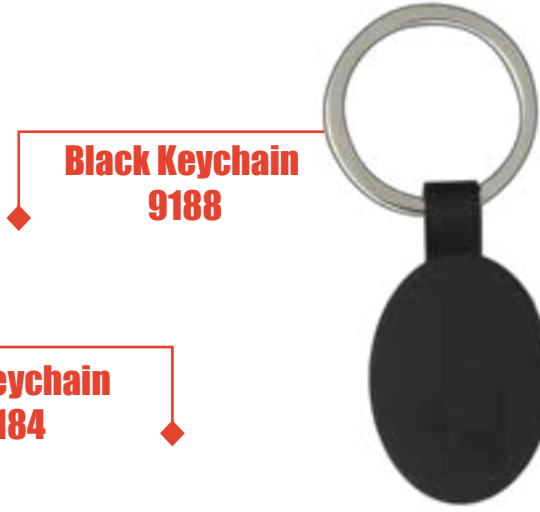

**Normal Cotton Caps**  
**9192**

**Heavy Brushed Cotton Caps**  
**9198**

**Runner 1328**

MV

**Rapper 1370**

MV

**Legionnaire 685**

MV

**Desert 1329**

AW

*Keychains*

**money clip 9611**

**Rectangle Keychain 9183**

**Car Keychain 9186**

**Circle Keychain 9185**

**Belt Keychain 9184**

**Black Keychain 9188**

**Home Keychain 9187**

**Opener 9189**

**Wood KeyChain 9507**

**Wood KeyChain 9508**

**Wood KeyChain 9612**

**Wood KeyChain 9613**

**Shine Keychain 9371**